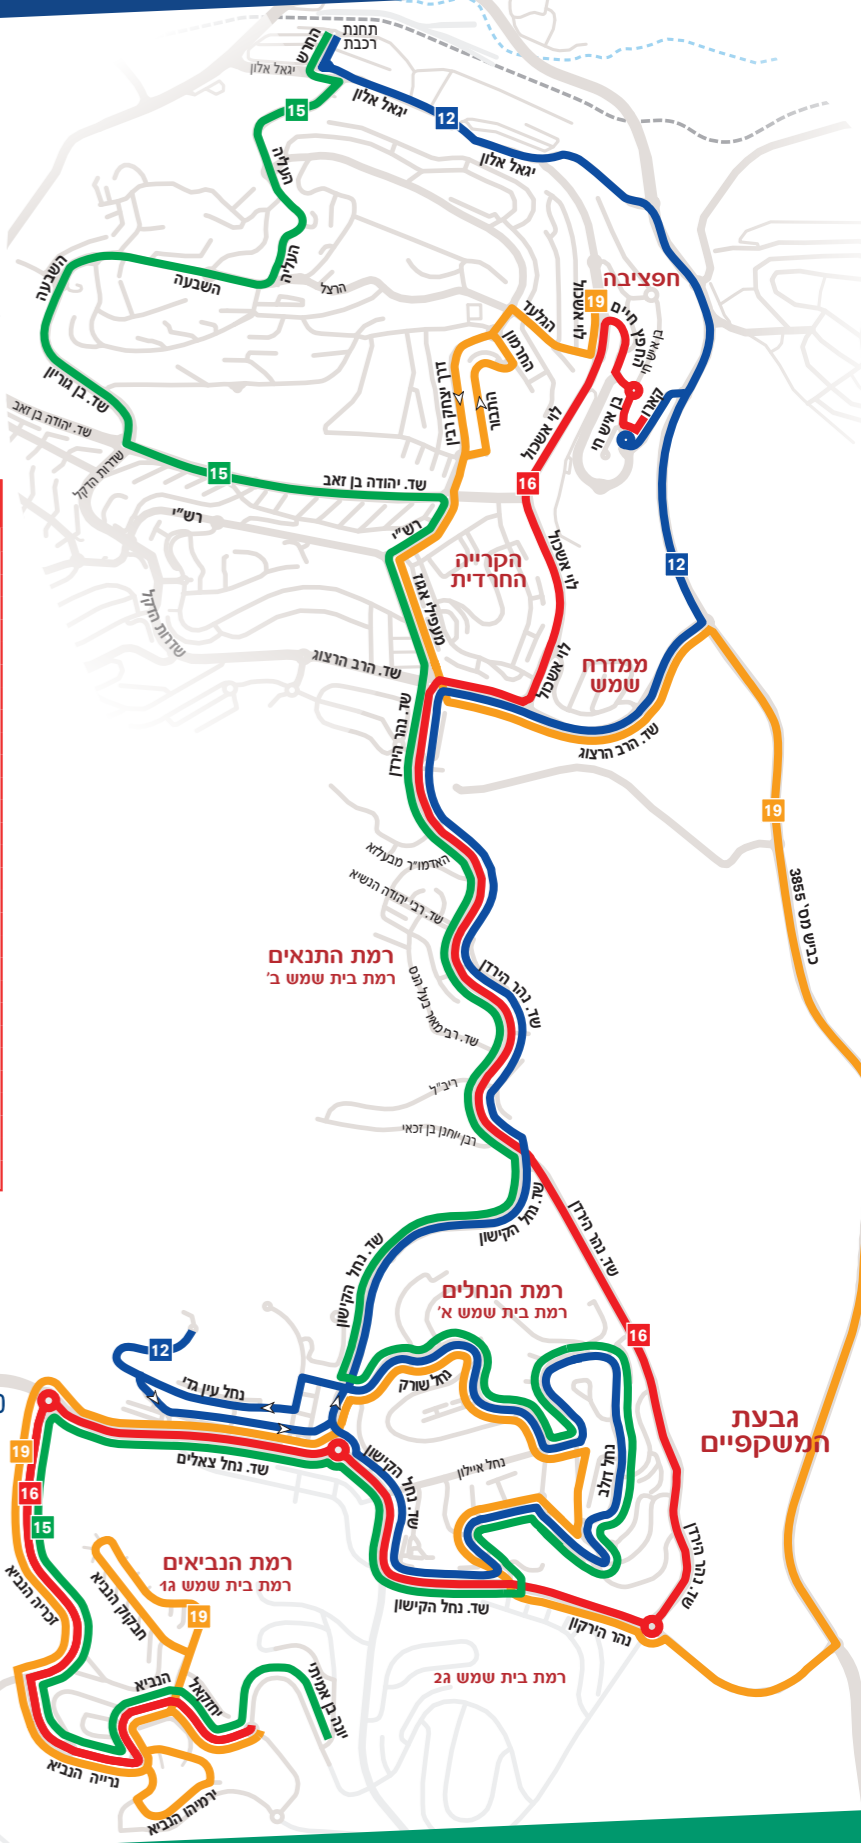

תושבי בית שמש,
נחלק מהמאמצים לשיפור מערך הקוים העירוניים בעיר הוספנו קו חדש - קו 16, לנוחות תושבי רמת בית שמש ורמת בית שמש ג'. שדרגנו את מהלכי הקוים 12 ו 15 ועיצבנו את לוחות הזמנים, לרווחת כלל התושבים.

חדש! קו 16

רמת בית שמש - שני מחסיה, יוסף קארו		רמת בית שמש - שני מחסיה, יוסף קארו	
יום'ו	מוצ"ש	יום'ו	מוצ"ש
12:25	5:35	19:10	12:25
12:40	5:55	19:25	12:40
12:55	6:10	19:40	12:55
13:10	6:25	19:55	13:10
13:25	6:40	20:10	13:25
13:40	6:55	20:25	13:40
13:55	7:10	20:40	13:55
14:10	7:25	20:55	14:10
14:25	7:40	21:10	14:25
14:40	7:55	21:25	14:40
14:55	8:10	21:40	14:55
15:10	8:25	21:55	15:10
15:25	8:40	22:10	15:25
15:40	8:55	22:25	15:40
15:55	9:10	22:40	15:55
16:10	9:25	22:55	16:10
16:25	9:40	23:10	16:25
16:40	9:55	23:25	16:40
16:55	10:10		16:55
	10:25		17:10
	10:40		17:25
	10:55		17:40
	11:10		17:55
	11:25		18:10
	11:40		18:25
	11:55		18:40
	12:10		18:55

ניתן להתעדכן אודות לוחות הזמנים ומסלולי הקוים באמצעות:

מוקד כל קו 8787 * | 1-700-700-181
www.superbus.co.il | (השרות בתשלום) 1-900-52-2000

סופרבוס מברכת את כל לקוחותיה, התלמידים והוריהם... בשנת לימודים פוריה ומוצלחת! היזהרו בדרכים, עלו, הצליחו והגיעו להישגים!

איתך בכל דרך