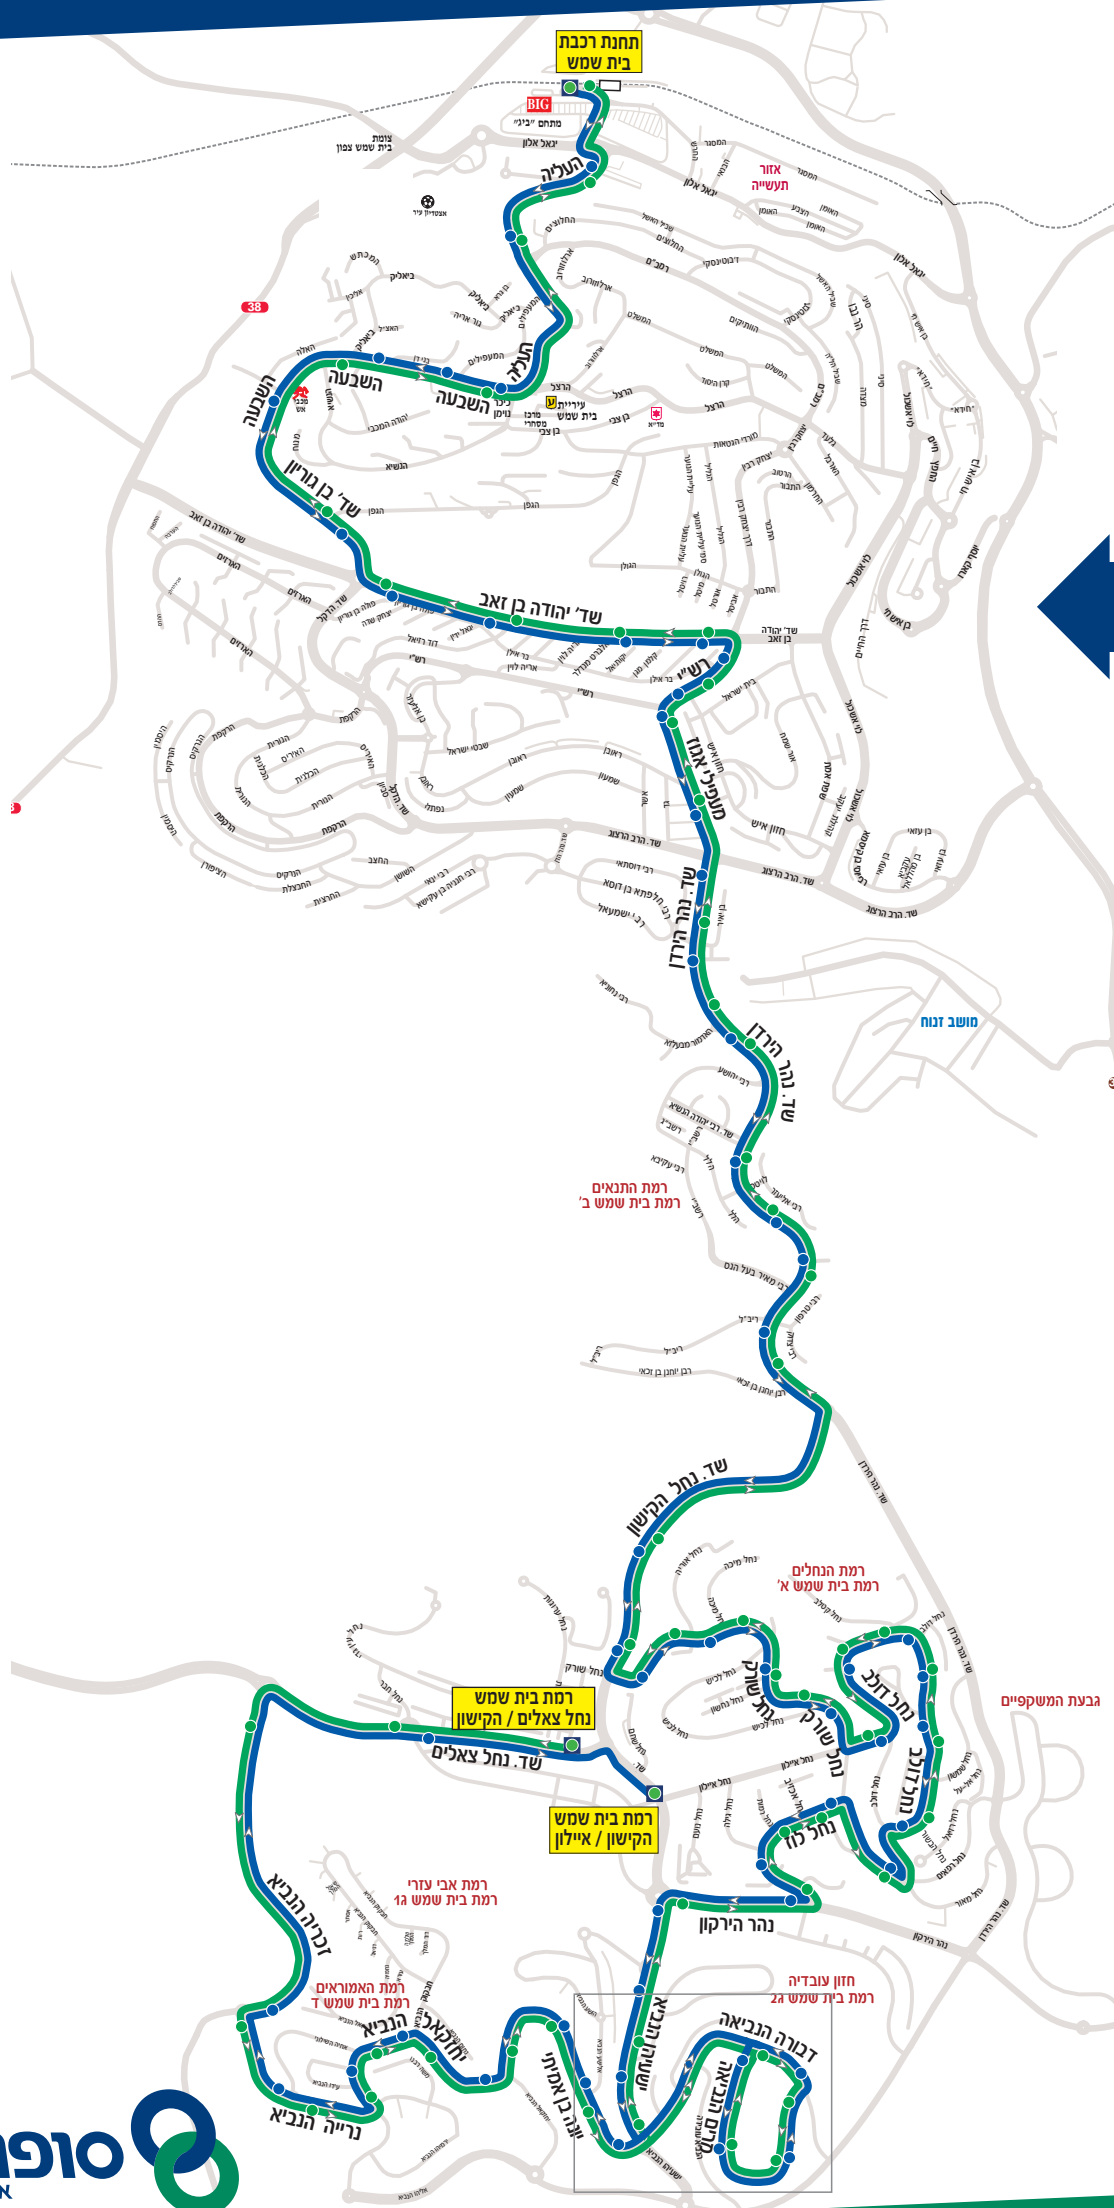

## מסלול קו 15

דרך רמת בית שמש ג' - רחוב מרים הנביאה

תחנת רכבת בית שמש - הקישון/איילון רמת בית שמש

תחנת רכבת בית שמש - נחל צאלים / הקישון רמת בית שמש

### סופרבוס

איתך בכל דרך

- תחנת מוצא
- קו / תחנה
- כיוון נסיעה
- כיוון 1
- כיוון 2

1-700-700-181 (השירות כרוך בתשלום)  
1-900-52-2000

מוקד כל קו \*8787 | [www.bus.gov.il](http://www.bus.gov.il)  
מסרון (SMS) למספר 8787

## סופרבוס

איתך בכל דרך

### איתך בכל דרך

הרשות הארצית לתחבורה ציבורית

מנשרד התחבורה והבטיחות בדרכים